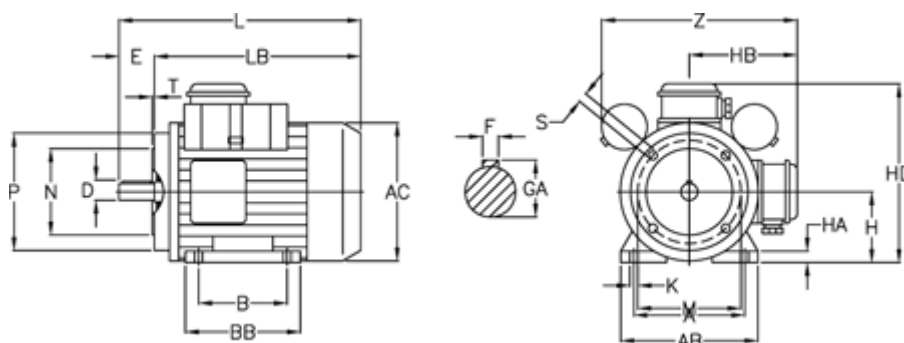

Varenummer: 25110266002

Beskrivelse: ICME Asynkronmotor MD80 BL2 1,1KW
2800 o/m 1x230 V B3/B14 med start- & driftskondensator

Mål

A = 125	H = 80	P = 120
AB = 155	HA = 13	S = M6
AC = 156	HB = 122	T = 3
B = 100	K = 9	Z = 230
D = 19	L = 305	
E = 40	LB = 265	
F = 6	M = 100	
GA = 21.5	N = 80	